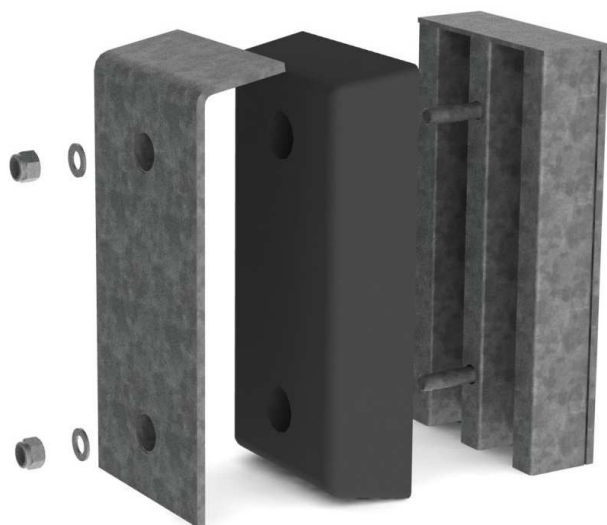

Доковый бампер

Доковые бамперы компании Loading Systems – это высококачественные упругие резиновые бамперы.

Характеристика

- Отличная защита здания и транспортного средства
- Разнообразные модели и размеры
- Поставляются для самых разных ситуаций
- Консоли и защитные пластины доступны в цвете RAL 9005 или в оцинкованном исполнении

Доковый бампер

Ударопрочные резиновые доковые бамперы компании Loading Systems обладают абсорбирующими свойствами и предназначены для защиты здания и транспортного средства от повреждений.

Все доковые бамперы оснащены углубленными отверстиями для монтажа.

Номер продукта	Размеры ШхВхТ (мм)	Вес пары (кг)
912-300	250x300x100	12
912-408	80x400x70	8
912-500	250x500x100	24
912-515	250x500x150	36

Консоли

Консоли применяются для безопасного монтажа докового бампера к зданию. Во время проведения ремонтных работ при поврежденном погрузочном перроне данные консоли являются незаменимыми.

Защитные пластины

Защитные пластины применяются в случае интенсивного использования погрузочной площадки. Они доступны в виде прямой и изогнутой модели.

Номер продукта	Размеры ШхВхТ (мм)	Вес пары (кг)	Подходит для
912-710	230x270x15	10	RB300
912-712*	230x275x15	15	RB300
912-715	230x470x15	18	RB500/RB515
912-717*	230x475x15	22	RB500
912-718*	230x475x15	22	RB515